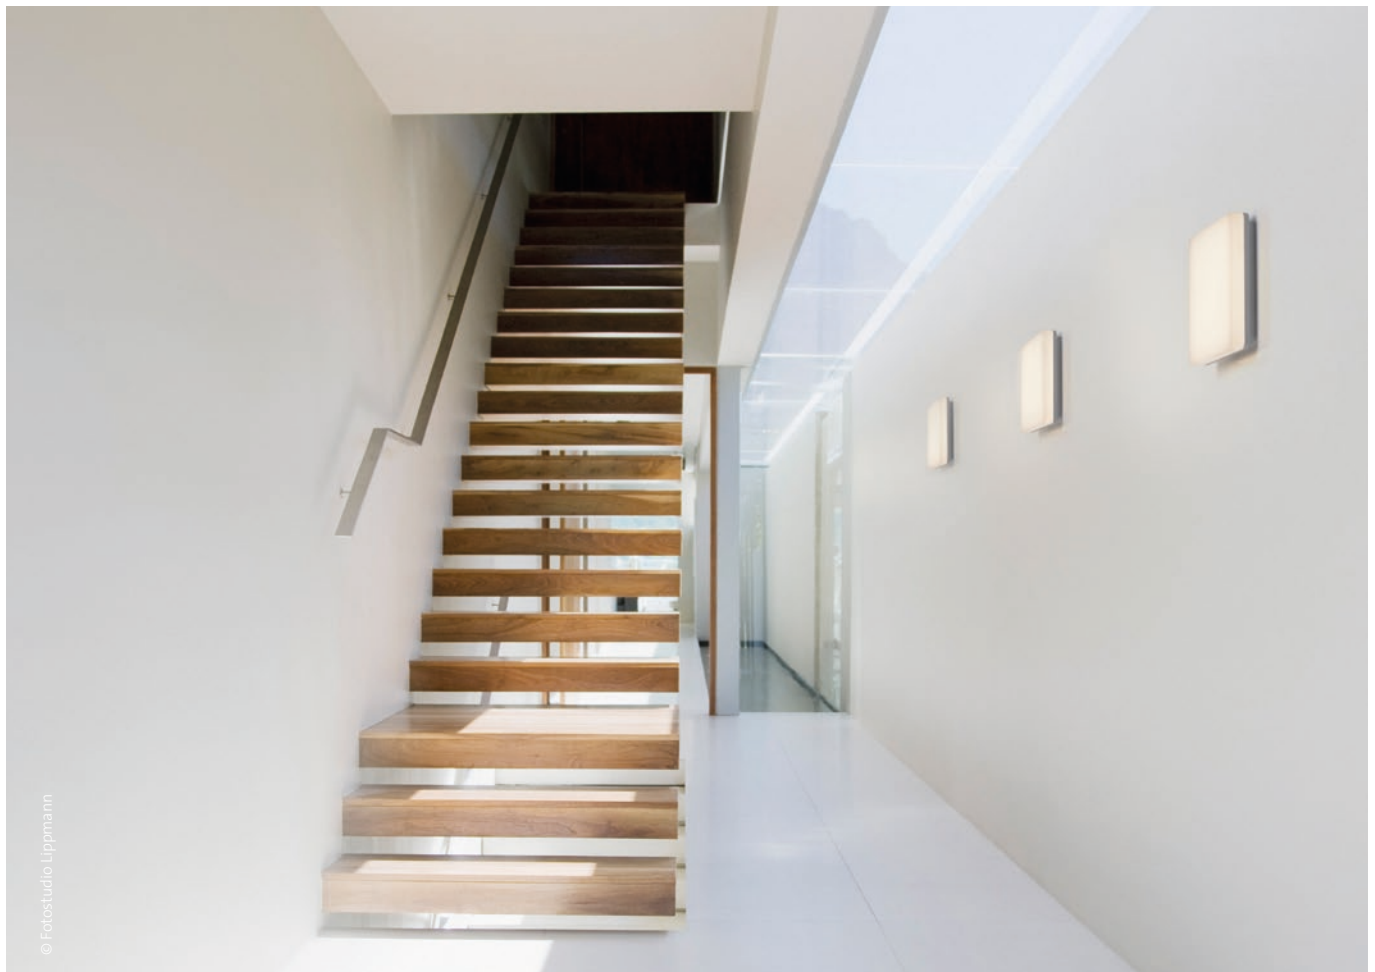

Decken- und Wandleuchten | Ceiling and wall luminaires

Preisgruppe 11 | Price Category 11

Länge L 210 mm x Breite B 210 mm | Length L 210 mm x Width B 210 mm

221188.002	L 210, B 210, H 53	LED	830	1300 lm	15 W	A+ A+	63,00
221188.002.1	L 210, B 210, H 53	LED	840	1450 lm	15 W	A+ A+	63,00

- Extremely low profile
- Emitting the light at the sides produces a corona effect

© Fotostudio Lippmann