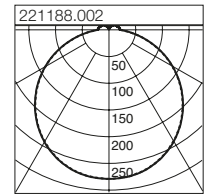

- Sehr flache Aufbauhöhe
- Corona Effekt durch seitlichen Lichtaustritt

- Extremely low profile
- Emitting the light at the sides produces a corona effect