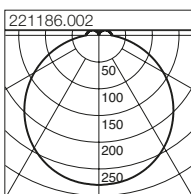

LED included. LED module is non-replaceable.

Available colour: white

Bestellnummer   Reference number	Abmessungen   Dimensions	Lampe   Lamp	Lichtfarbe   Light colour	Leuchten- lichtstrom   Luminaire flux	System- leistung   System power	EEK   EEC	€ brutto o. MwSt.   € gross without VAT
<b>Decken- und Wandleuchten   Ceiling and wall luminaires</b>						<b>Preisgruppe 11   Price Category 11</b>	
<b>Durchmesser D 220 mm   Diameter D 220 mm</b>							
221186.002	D 220, H 53	LED	830	1300 lm	15 W	A+   A+	58,00
221186.002.1	D 220, H 53	LED	840	1450 lm	15 W	A+   A+	58,00
<b>Durchmesser D 268 mm   Diameter D 268 mm</b>							
221187.002	D 268, H 53	LED	830	2000 lm	18 W	A+   A+	74,00
221187.002.1	D 268, H 53	LED	840	2150 lm	18 W	A+   A+	74,00