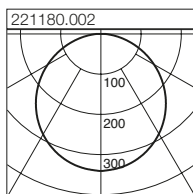

Available colour: 2 white

Bestellnummer Reference number	Abmessungen Dimensions	Lampe Lamp	Lichtfarbe Light colour	Leuchtenlichtstrom Luminaire flux	Systemleistung System power	EEK EEC	€ brutto o. MwSt. € gross without VAT
Decken- und Wandleuchten Ceiling and wall luminaires							
Preisgruppe 11 Price Category 11							
Länge L 250 mm x Breite B 250 mm Length L 250 mm x Width B 250 mm							
221180.002	L 250, B 250, H 52	LED	830	1050 lm	12 W	A+ A+	74,00
221180.002.1	L 250, B 250, H 52	LED	840	1150 lm	12 W	A+ A+	74,00
Länge L 300 mm x Breite B 300 mm Length L 300 mm x Width B 300 mm							
221181.002	L 300, B 300, H 40	LED	830	2000 lm	25 W	A+ A+	105,00
221181.002.1	L 300, B 300, H 40	LED	840	2150 lm	25 W	A+ A+	105,00
Länge L 400 mm x Breite B 400 mm Length L 400 mm x Width B 400 mm							
221182.002	L 400, B 400, H 51	LED	830	2400 lm	30 W	A+ A+	148,00
221182.002.1	L 400, B 400, H 51	LED	840	2500 lm	30 W	A+ A+	148,00