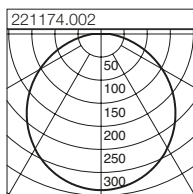

# Größenübersicht Decken- und Wandleuchten | Scale of ceiling and wall luminaires

Home 501

Home 502

Home 503

Home 504

Home 505

Home 506

**Decken- und Wandleuchten | Serie: Home 501**

Bestellnummer   Reference number	Abmessungen   Dimensions	Lampe   Lamp	Lichtfarbe   Light colour	Leuchtenlichtstrom   Luminaire flux	Systemleistung   System power	EEK   EEC	€ brutto o. MwSt.   € gross without VAT
<b>Decken- und Wandleuchten   Ceiling and wall luminaires</b>							<b>Preisgruppe 11   Price Category 11</b>
<b>Durchmesser D 250 mm   Diameter D 250 mm</b>							
221174.002	D 250, H 48	LED	830	1150 lm	12 W	A+   A+	69,00
221174.002.1	D 250, H 48	LED	840	1200 lm	12 W	A+   A+	69,00
<b>Durchmesser D 300 mm   Diameter D 300 mm</b>							
221175.002	D 300, H 48	LED	830	1650 lm	18 W	A+   A+	95,00
221175.002.1	D 300, H 48	LED	840	1700 lm	18 W	A+   A+	95,00
<b>Durchmesser D 400 mm   Diameter D 400 mm</b>							
221176.002	D 400, H 63	LED	830	2300 lm	25 W	A+   A+	156,00
221176.002.1	D 400, H 63	LED	840	2300 lm	25 W	A+   A+	156,00